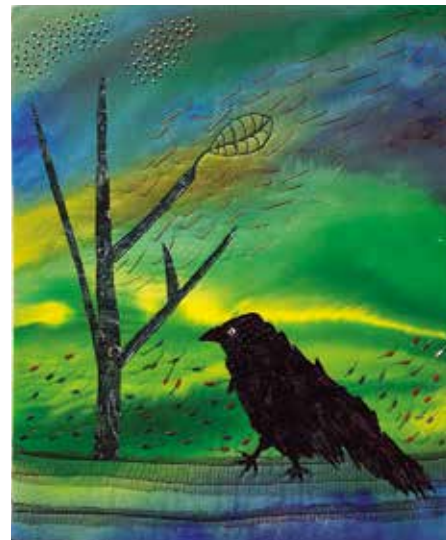

Svart ängel, Birgitta Olsson.

Snart är de borta, Karin Ekman.

Svart fågel, Lisbeth Bergström.

## Kviltfägring i höstmörkret

TEXT OCH FOTO: BRITT-INGER JÖNSSON

### Mitt i mörkaste oktober lystes Malmö upp av en färgsprakande kviltutställning.

Det var fem kviltare från Öresundsquiltarna, nämligen Lisbeth Bergström, Karin Ekman, Birgitta Hortin, Birgitta Olsson och Ulva Ugerup, som ställde ut sina textila konstverk på Galleri Engleson i centrala Malmö under några oktoberveckor.

### Välbesökta veckor

Utställningen var välbesökt med ungefär 1000 besökare under knappt två veckor. Galleriet ligger intill Caroli köpcenter och det var många besökare som aldrig sett denna typ av textil konst som lockades in i de ljusa lokalerna. Som ni kan se av bilderna var det olika stilar av